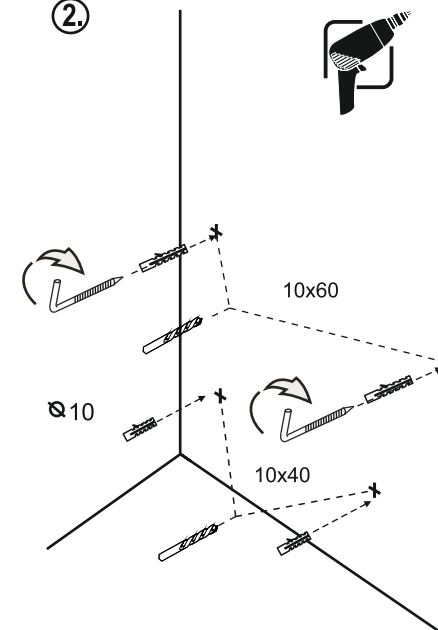

ORiSTO

BRYLANT OR36-SD2S-85...

- (PL) SZAFKA PODUMYWALKOWA INSTRUKCJA MONTAŻU
- (GB) LOWER CABINET INSTALLATION INSTRUCTION
- (FR) MEUBLE BAS CABINET DE CÔTÉ HAUTE
- (RU) ШКАФЧИК, ИНСТРУКЦИЯ МОНТАЖА
- (ES) BAJA DEL GABINETE INSTRUCCIONES DE MONTAJE
- (TR) ALT DOLAP INSTRUKSJA MONTAJ

OR36-SD2S-85-1

OR36-SD2S-85-5

1.

Wyjęcie szuflady

2.

3.

Regulacja zawieszki

Montaż szuflady

ORiSTO

BRYLANT OR36-SD2S-85...

④.

Regulacja szuflady

⑤.

Norma przyłącza dopływu i odpływu wody

⑥.