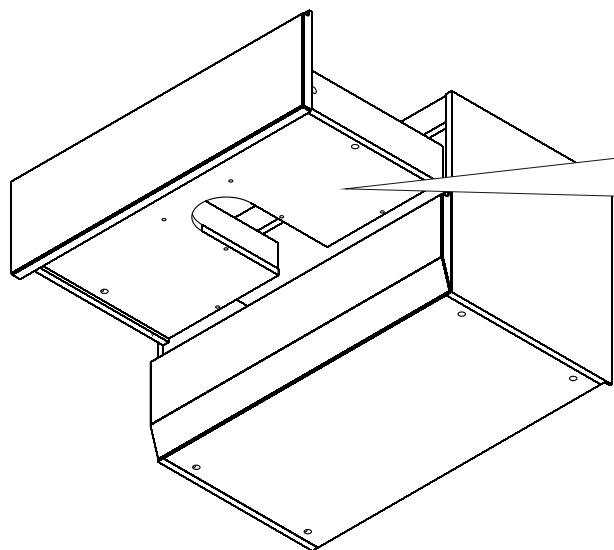

ORiSTO

BRYLANT OR36-SD2S-85...

④.