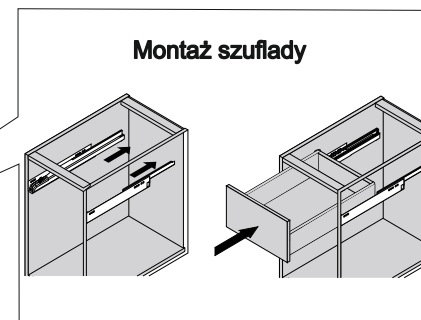

ORiSTO

BRYLANT OR36-SD2S-85...

- (PL) SZAFKA PODUMYWALKOWA INSTRUKCJA MONTAŻU
- (GB) LOWER CABINET INSTALLATION INSTRUCTION
- (FR) MEUBLE BAS CABINET DE CÔTÉ HAUTE
- (RU) ШКАФЧИК, ИНСТРУКЦИЯ МОНТАЖА
- (ES) BAJA DEL GABINETE INSTRUCCIONES DE MONTAJE
- (TR) ALT DOLAP INSTRUKSJA MONTAJ

OR36-SD2S-85-1

OR36-SD2S-85-5

1.

Wyjęcie szuflady

2.

3.

Regulacja zawieszki

Montaż szuflady

ORiSTO

BRYLANT OR36-SD2S-85...

④.

Regulacja szuflady

⑤.

Norma przyłącza dopływu i odpływu wody

⑥.