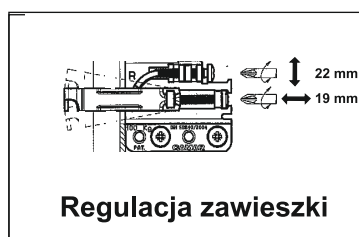

ORiSTO

BRYLANT OR36-SD2S-85...

- (PL) SZAFKA PODUMYWALKOWA INSTRUKCJA MONTAŻU
- (GB) LOWER CABINET INSTALLATION INSTRUCTION
- (FR) MEUBLE BAS CABINET DE CÔTÉ HAUTE
- (RU) ШКАФЧИК, ИНСТРУКЦИЯ МОНТАЖА
- (ES) BAJA DEL GABINETE INSTRUCCIONES DE MONTAJE
- (TR) ALT DOLAP INSTRUKSJA MONTAJ

OR36-SD2S-85-1

OR36-SD2S-85-5

1.

Wyjęcie szuflady

2.

3.

Regulacja zawieszki

Montaż szuflady