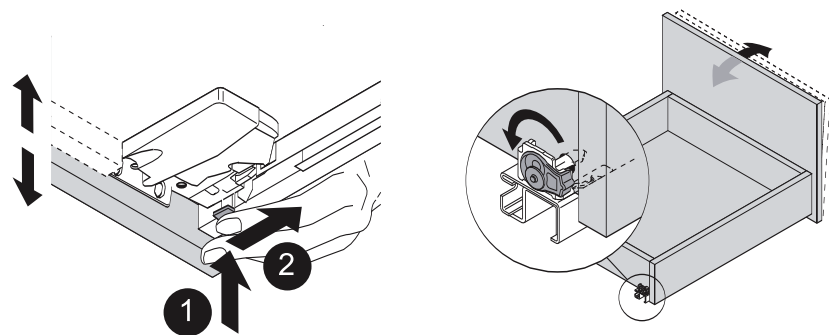

ORiSTO

BRYLANT OR36-SD2S-85...

- (PL) SZAFKA PODUMYWALKOWA INSTRUKCJA MONTAŻU
- (GB) LOWER CABINET INSTALLATION INSTRUCTION
- (FR) MEUBLE BAS CABINET DE CÔTÉ HAUTE
- (RU) ШКАФЧИК, ИНСТРУКЦИЯ МОНТАЖА
- (ES) BAJA DEL GABINETE INSTRUCCIONES DE MONTAJE
- (TR) ALT DOLAP INSTRUKSJA MONTAJ

OR36-SD2S-85-1

OR36-SD2S-85-5

1.

Wyjęcie szuflady

2.

3.

Regulacja zawieszki

Montaż szuflady

ORiSTO

BRYLANT OR36-SD2S-85...

④.

Regulacja szuflady

⑤.

Norma przyłącza dopływu i odpływu wody

⑥.