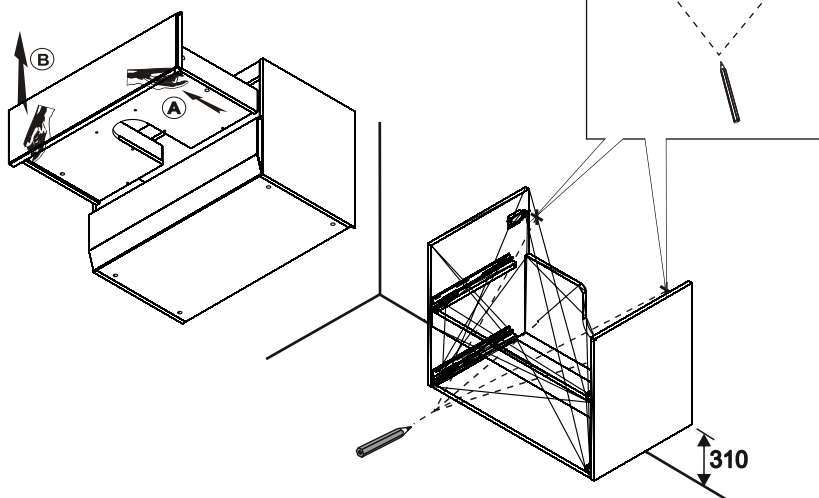

ORiSTO

BRYLANT OR36-SD2S-85...

- (PL) SZAFKA PODUMYWALKOWA INSTRUKCJA MONTAŻU
- (GB) LOWER CABINET INSTALLATION INSTRUCTION
- (FR) MEUBLE BAS CABINET DE CÔTÉ HAUTE
- (RU) ШКАФЧИК, ИНСТРУКЦИЯ МОНТАЖА
- (ES) BAJA DEL GABINETE INSTRUCCIONES DE MONTAJE
- (TR) ALT DOLAP INSTRUKSJA MONTAJ

OR36-SD2S-85-1

OR36-SD2S-85-5

1.

Wyjęcie szuflady

2.

3.

Regulacja zawieszki

Montaż szuflady

ORiSTO

BRYLANT OR36-SD2S-85...

④.

Regulacja szuflady

⑤.

Norma przyłącza dopływu i odpływu wody

⑥.